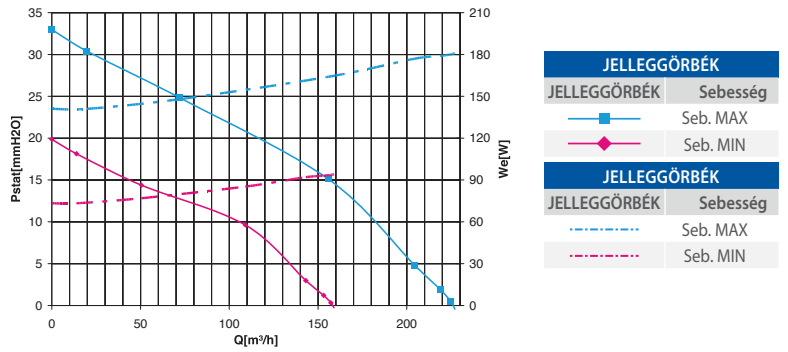

AERA IN-LINE