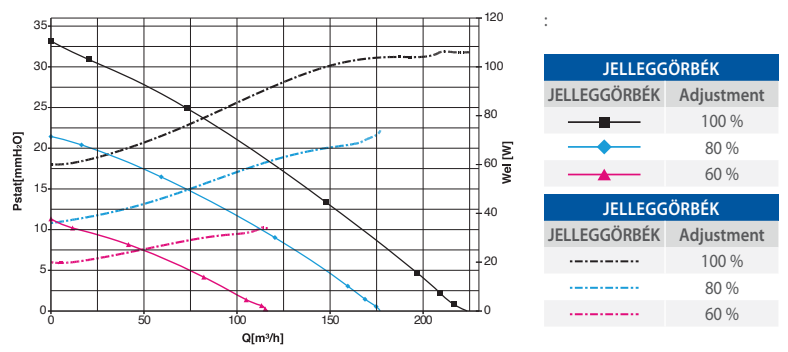

AERA IN LINE EC