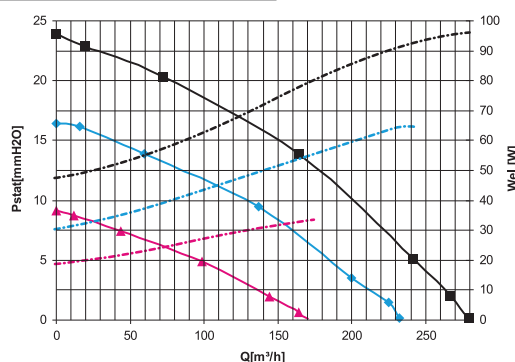

ajánlott alapterület: 140 m²

- Nagyteljesítményű EC motor
- Nagy hatékonyságú hővisszanyerés **93%**
- IPX4
- G4 szűrő

Verziók

AERA

Folyamatos működés minimális sebességen, a maximális sebesség fali vezérlővel aktiválható.

AERA EC

Nagy teljesítmény, csendes, energia takarékos brushless motor.

TARTOZÉK

RLS 1 WR

Fordulatszám szabályzó AERA EC típushoz.

KIEGÉSZÍTŐ

RLS AC

Fali szabályzó (min-max) és On/Off kapcsoló az AERA (EC verzióhoz nem jó).

MODELL	m³/h	l/s	W	A	dB(A)*
	max	max	max	max	
AERA	280	78	236	1	26
AERA EC	280	78	100	0,9	26

*Zajszint 3 méteres távolságban - 230V-50Hz.

AERA

AERA EC

HATÉKONYSÁG

Méretek

TIPO	A	B	C	D	Ø E	Kg
AERA	507	602	385	557	125	28