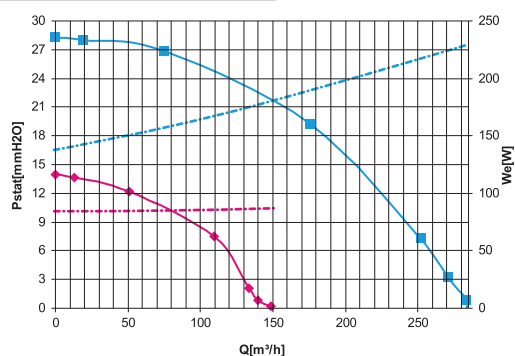

ajánlott alapterület: 140 m²

- Nagyteljesítményű EC motor
- Nagy hatékonyságú hővisszanyerés **93%**
- IPX4
- G4 szűrő

Verziók

AERA

Folyamatos működés minimális sebességen, a maximális sebesség fali vezérlővel aktiválható.

AERA EC

Nagy teljesítmény, csendes, energia takarékos brushless motor.

TARTOZÉK

RLS 1 WR

Fordulatszám szabályzó AERA EC típushoz.

KIEGÉSZÍTŐ

RLS AC

Fali szabályzó (min-max) és On/Off kapcsoló az AERA (EC verzióhoz nem jó).

MODELL	m³/h	l/s	W	A	dB(A)*
	max	max	max	max	
AERA	280	78	236	1	26
AERA EC	280	78	100	0,9	26

*Zajszint 3 méteres távolságban - 230V-50Hz.

AERA

AERA EC

HATÉKONYSÁG

Méretek

TIPO	A	B	C	D	Ø E	Kg
AERA	507	602	385	557	125	28