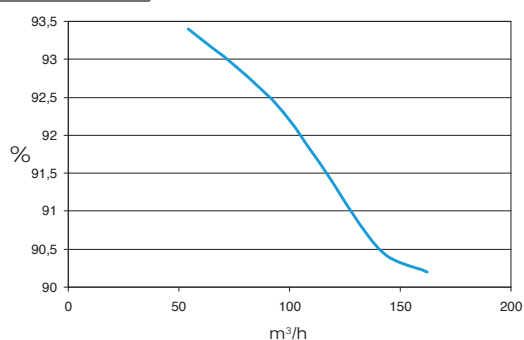

HATÉKONYSÁG