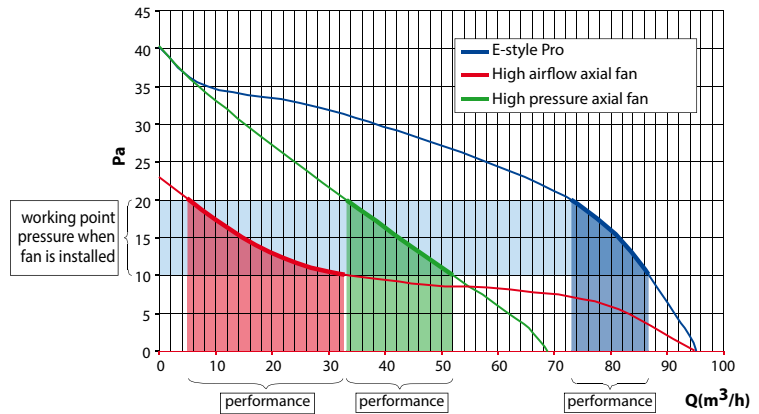

JELLEGGÖRBÉK

- Elérhető modellek ø 100,120,150
- Működést jelző fény
- Mozgás érzékelős kivitelben (rendelhető)

Verziók

- Standard
- Időzítő
- Comfor időzítő
- MHT pára érzékelő
- MHY Int. pára érzékelő
- P.I.R. mozgásérzékelő
- SELV SELV verzió (12V a.c.)
- 2 sebesség