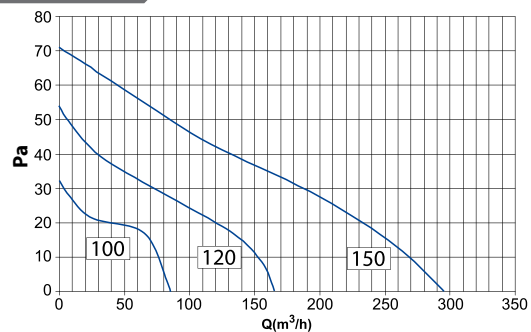

OPCIÓN

Méretek

MODELL	A	B	C	D	ØE	Kg
E-Style PRO 90	160	160	81	17	92,5	0,4
E-Style PRO 100	160	160	95	17	98,2	0,4
E-Style PRO 120	180	180	101	18	119	0,6
E-Style PRO 150	200	200	119	22	149	1,0

MODELLS	VÉDELEM	m ³ /h	l/s	dB(A)*	Pa	W
E-Style 100 TREND	IPX4	85	24	26,4	32	11
E-Style 120 TREND	IPX4	165	46	36,7	54	15
E-Style 150 TREND	IPX4	295	82	43,9	71	25

*Zajsint 3 méteres távolságban - 230V-50Hz.

JELLEGGÖRBÉK

- Extra vékony kivitel.

Verziók

- Standard
- Időzítő
- MHT pára érzékelő

Méretek

MODELLS	A	B	C	D	ØE	Kg
E-Style 100 TREND	160	160	95	17	98,2	0,45
E-Style 120 TREND	180	180	101	18	119	0,66
E-Style 150 TREND	200	200	119	22	149	1,04