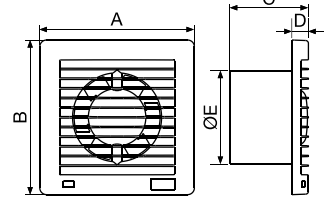

JELLEGGÖRBÉK

- Elérhető modellek ø 100,120,150
- Működést jelző fény
- Mozgás érzékelős kivitelben (rendelhető)

Verziók

- Standard
- Időzítő
- Comfor időzítő
- MHT pára érzékelő
- MHY Int. pára érzékelő
- P.I.R. mozgásérzékelő
- SELV SELV verzió (12V a.c.)
- 2 sebesség

OPCIÓN

Méretek

MODELL	A	B	C	D	ØE	Kg
E-Style PRO 90	160	160	81	17	92,5	0,4
E-Style PRO 100	160	160	95	17	98,2	0,4
E-Style PRO 120	180	180	101	18	119	0,6
E-Style PRO 150	200	200	119	22	149	1,0

MODELLS	VÉDELEM	m ³ /h	l/s	dB(A)*	Pa	W
E-Style 100 TREND	IPX4	85	24	26,4	32	11
E-Style 120 TREND	IPX4	165	46	36,7	54	15
E-Style 150 TREND	IPX4	295	82	43,9	71	25

*Zajsint 3 méteres távolságban - 230V-50Hz.

JELLEGGÖRBÉK

- Extra vékony kivitel.

Verziók

- Standard
- Időzítő
- MHT pára érzékelő

Méretek

MODELLS	A	B	C	D	ØE	Kg
E-Style 100 TREND	160	160	95	17	98,2	0,45
E-Style 120 TREND	180	180	101	18	119	0,66
E-Style 150 TREND	200	200	119	22	149	1,04