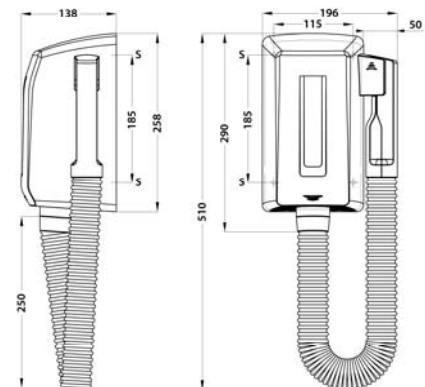

TECHNICAL SPECIFICATIONS

Légszállítás (m³/h)	40
Fordulatszám	15.000
Kifújt levegő sebesség (Km/h)	79
Kifújt levegő hőmérséklet	60°C
Motor teljesítmény (W)	150
Fűtés teljesítmény (W)	700
Áramfelvétel (A)	3
Zajszint (dBA)	60
Feszültség (V)	220-240
Frekvencia (Hz)	50/60
Cső hossz (mm)	800 - 2000 mm
Súly Kg	1,8 Kg
Elektromos szigetelés	Classe II - □
Védelem	IP23