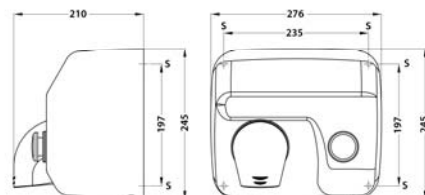

HD300

HYGIENE
VANDÁLBIZTOS kézzárító

Steel
AISI 304

HD300A Automatikus fehér vagy inox kivitelben

Automatic

A sensor azonnal érzékeli a kezét amitől elindul majd kéz elvétele után azonnal leáll.

HD300P Manuális fehér vagy inox kivitelben

Manual

Nyomógombot megnyomva a készülék 35 másodperc után lekapcsol

TECHNIKAI INFORMÁCIÓK

Légszállítás (m³/h)	330
Fordulatszám	5500
Kifújt levegő sebesség (Km/h)	96
Kifújt levegő hőmérséklet	53°C
Motor teljesítmény (W)	250
Fűtés teljesítmény (W)	2000
Áramfelvétel (A)	10
Zajszint (dBA)	68
Feszültség (V)	220-240
Frekvencia (Hz)	50/60
Elektromos szigetelés	Classe I
Működési idő	25 sec
Súly Kg	4,9 Kg (A) - 4,65 Kg (P)
Védelem	IP23

360°
FORGATHATÓSÁG

HD100

HYGIENE
Classic Kézzárító

HD100A
Automatic

HD100P
Manual

TECHNIKAI INFORMÁCIÓK

Légszállítás (m³/h)	240
Fordulatszám	2.800
Kifújt levegő sebesség (Km/h)	65
Kifújt levegő hőmérséklet	52°C
Motor teljesítmény (W)	140
Fűtés teljesítmény (W)	1500
Áramfelvétel (A)	7
Zajszint (dBA)	58
Feszültség (V)	220-240
Frekvencia (Hz)	50/60
Elektromos szigetelés	Classe II - □
Működési idő	35 sec
Súly Kg	3 Kg
Védelem	IP21

- Kompakt egy darabból készült ABS UV álló burkolat
- Manuális (40 sec. cycle) vagy Automata.

HR100

HYGIENE
Haj szárító

TECHNICAL SPECIFICATIONS

Légszállítás (m³/h)	40
Fordulatszám	15.000
Kifújt levegő sebesség (Km/h)	79
Kifújt levegő hőmérséklet	60°C
Motor teljesítmény (W)	150
Fűtés teljesítmény (W)	700
Áramfelvétel (A)	3
Zajszint (dBA)	60
Feszültség (V)	220-240
Frekvencia (Hz)	50/60
Cső hossz (mm)	800 - 2000 mm
Súly Kg	1,8 Kg
Elektromos szigetelés	Classe II - □
Védelem	IP23