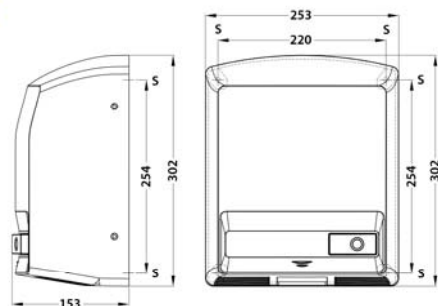

- Kompakt egy darabból készült ABS UV álló burkolat
- Manuális (40 sec. cycle) vagy Automata.