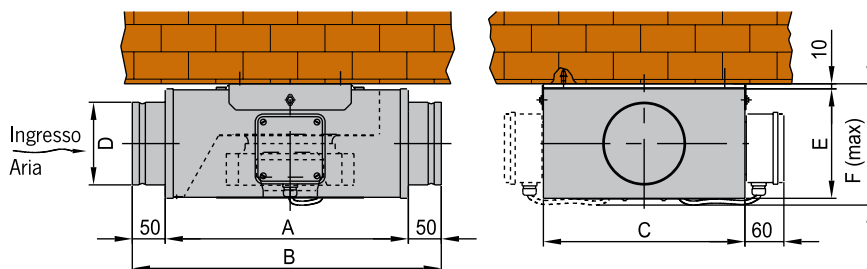

✓ **Ideale per controsoffitti**

✓ **Staffa di fissaggio in dotazione**

Motore ispezionabile

Morsetteria integrata (fino a modello 150)

**Dimensioni (mm)**

**Installazioni**

MODELLO	A	B	C	ØD	E	F (MAX)
MBX100	363	463	303	98	163	190
MBX125	363	463	303	123	163	190
MBX150	363	463	303	148	183	210
MBX200	503	603	373	198	233	260
MBX250	503	603	373	248	283	310
MBX315	503	603	423	312	343	370

# Prestazioni

CODICE	MODELLO	TUBAZIONE	PORTATA MAX	PRESSIONE MAX	TENSIONE A 50 Hz	CORRENTE ASSORBITA	POTENZA	VELOCITÀ	GRADO DI PROTEZIONE	PRESSIONE SONORA (a 3 mt)
		Ø mm	m³/h	mm H <sub>2</sub> O	V	A	W	GIRI/1'	IP	dB (A)
1MB4100	MBX 100	100	200	29	230	0,26	60	1990	44	37
1MB4125	MBX 125	125	250	31	230	0,29	70	1700	44	43
1MB4150	MBX 150	150	350	35	230	0,38	80	2530	44	48
1MB4200	MBX 200	200	700	39	230	0,54	120	2550	44	49
1MB4250	MBX 250	250	1000	60	230	0,83	190	2550	44	51
1MB4315	MBX 315	315	1500	70	230	1,35	310	2630	44	52