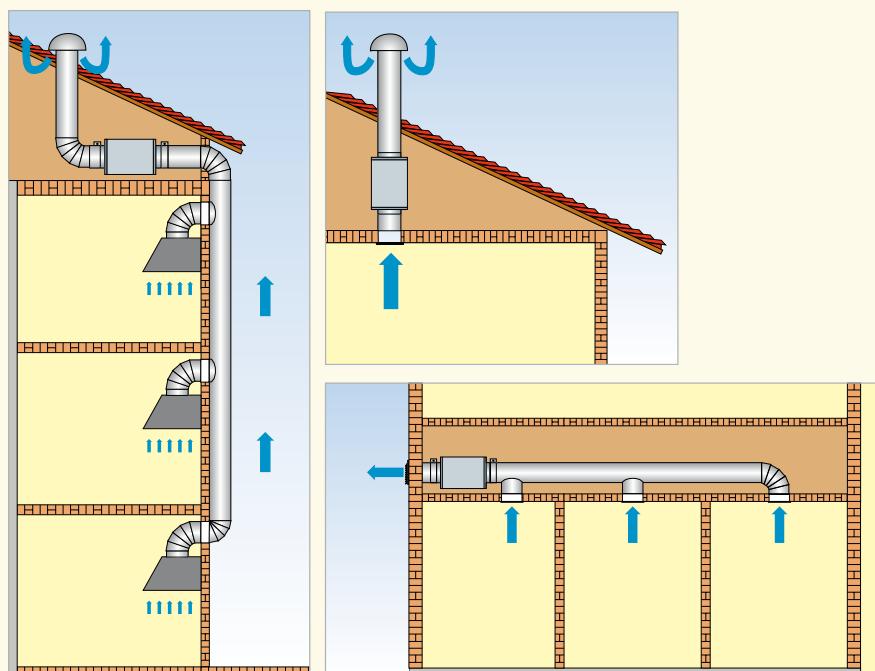

serie  
**MBX**

Aspiratori centrifughi in linea

**BOX COMPATTO DA SOFFITTO**

**Impiego**

- Particolarmente indicati per impianti di ventilazione in ambienti residenziali e terziari quali: uffici, negozi, abitazioni, sale da gioco, locali pubblici, spogliatoi, centri estetici, palestre, et etc.
- Per le caratteristiche costruttive e di prestazioni la serie **MBX** può essere utilizzata in posizione orizzontale e verticale in qualsiasi punto della tubazione
- L'aria aspirata non deve essere polverosa o corrosiva

**Caratteristiche**

- Aspiratori centrifughi da condotto per applicazioni a soffitto
- **Facilmente installabili all'interno delle controsoffittature**
- Estrema silenziosità grazie al rivestimento interno fonoassorbente (10 mm di spessore)
- Staffa di ancoraggio a soffitto fornita di serie
- Applicabili su tubazioni circolari con diametri da 100mm a 315mm.
- Adatti per aria pulita con temperatura max. di 60°C
- Struttura in lamiera d'acciaio zincato
- Motore facilmente estraibile per ispezione anche ad apparecchio installato
- Gruppo motoventilante a pale rovesce equilibrato staticamente e dinamicamente
- Motore monofase (230V – 50 Hz) con termoprotettore adatto per funzionamento continuo
- Marcatura **CE**

✓ **Ideale per controsoffitti**

✓ **Staffa di fissaggio in dotazione**

Motore ispezionabile

Morsetteria integrata (fino a modello 150)

**Dimensioni (mm)**

**Installazioni**

MODELLO	A	B	C	ØD	E	F (MAX)
MBX100	363	463	303	98	163	190
MBX125	363	463	303	123	163	190
MBX150	363	463	303	148	183	210
MBX200	503	603	373	198	233	260
MBX250	503	603	373	248	283	310
MBX315	503	603	423	312	343	370