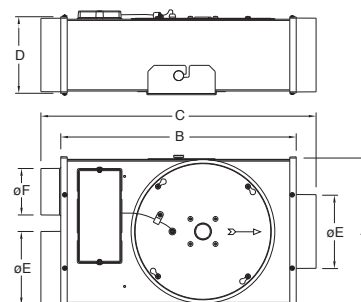

Fali szabályzó (min-max)
és On/Off kapcsoló az E-Box Micro
(EC verzióhoz nem jó).

MODELL	m ³ /h	l/s	W	A	dB(A)*
	max	max	max	max	max
E BOX MICRO 80/125	208	58	62	0,27	41
E BOX MICRO 80/125 EC	310	86	84	0,75	49

*Zajsint 3 méteres távolságban - 230V-50Hz.

E-BOX MICRO

E-BOX MICRO EC

TELEPÍTÉSI PÉLDA

Méretetek

TIPO	A	B	C	D	øE	øF	Kg
E BOX MICRO	241	384	448	135	125	80	5,8