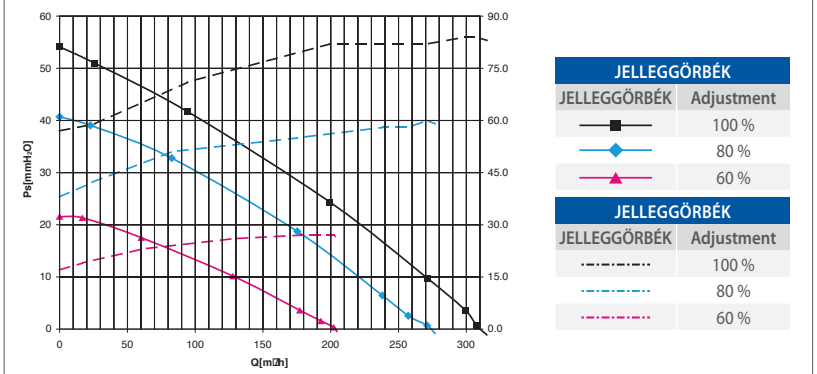

■ E-BOX micro EC

Nagy teljesítmény, csendes, energia takarékos brushless motor.

OPCIÓ

Kör kivezetés kérésre
(2 x ø80 mm)

KIEGÉSZÍTŐK

RLS 1WR

Fali szabályzó
RLS 1WR az EC verzióhoz

RLS AC

Fali szabályzó (min-max)
és On/Off kapcsoló az E-Box Micro
(EC verzióhoz nem jó).

MODELL	m ³ /h	l/s	W	A	dB(A)*
	max	max	max	max	max
E BOX MICRO 80/125	208	58	62	0,27	41
E BOX MICRO 80/125 EC	310	86	84	0,75	49

*Zajsint 3 méteres távolságban - 230V-50Hz.

E-BOX MICRO

E-BOX MICRO EC

TELEPÍTÉSI PÉLDA

Méretetek

TIPO	A	B	C	D	øE	øF	Kg
E BOX MICRO	241	384	448	135	125	80	5,8