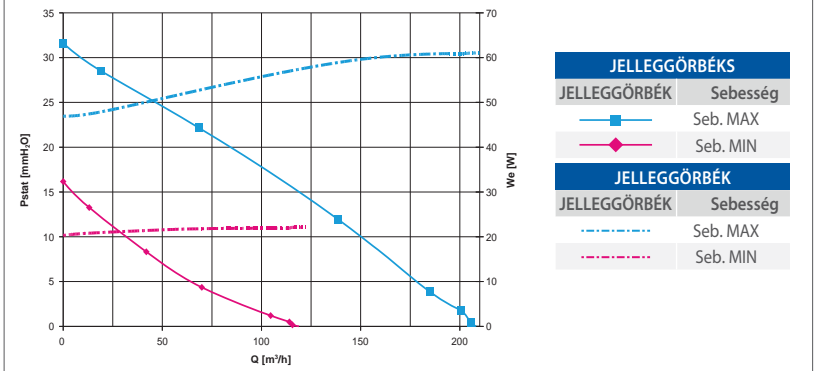

■ E-BOX micro EC

Nagy teljesítmény, csendes, energia takarékos brushless motor.

OPCIÓ

Kör kivezetés kérésre
(2 x ø80 mm)

KIEGÉSZÍTŐK

RLS 1WR

Fali szabályzó
RLS 1WR az EC verzióhoz

RLS AC

Fali szabályzó (min-max)
és On/Off kapcsoló az E-Box Micro
(EC verzióhoz nem jó).

MODELL	m ³ /h	l/s	W	A	dB(A)*
	max	max	max	max	max
E BOX MICRO 80/125	208	58	62	0,27	41
E BOX MICRO 80/125 EC	310	86	84	0,75	49

*Zajsint 3 méteres távolságban - 230V-50Hz.

E-BOX MICRO

E-BOX MICRO EC

TELEPÍTÉSI PÉLDA

Méretetek

TIPO	A	B	C	D	øE	øF	Kg
E BOX MICRO	241	384	448	135	125	80	5,8