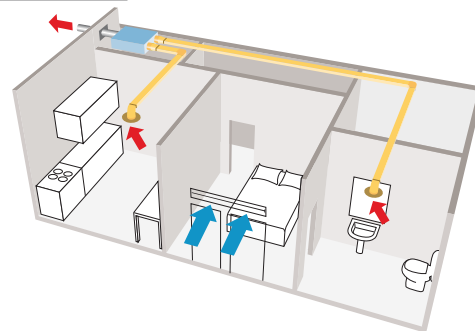

■ E-BOX micro EC

Nagy teljesítmény, csendes, energia takarékos brushless motor.

OPCIÓ

Kör kivezetés kérésre
(2 x ø80 mm)

KIEGÉSZÍTŐK

RLS 1WR

Fali szabályzó
RLS 1WR az EC verzióhoz

RLS AC

*Zajsint 3 méteres távolságban - 230V-50Hz.

E-BOX MICRO

E-BOX MICRO EC

TELEPÍTÉSI PÉLDA

Méretetek

TIPO	A	B	C	D	øE	øF	Kg
E BOX MICRO	241	384	448	135	125	80	5,8