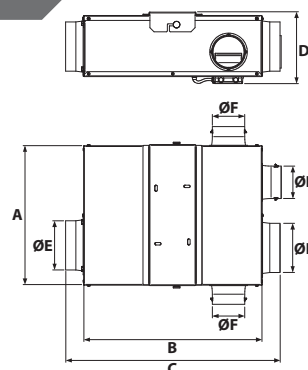

JELLEGÖRBÉK Adjustment

100 %

80 %

60 %

JELLEGÖRBÉK

JELLEGÖRBÉK Adjustment

100 %

80 %

60 %

TELEPÍTÉSI PÉLDA

Méretek

TIPO	A	B	C	D	ØE	ØF	Kg
MULTIBOX	345	437	523	174	125	80	6,2

KIEGÉSZÍTŐK

RLS 1WR

Fali szabályzó
RLS 1WR az EC verzióhoz

RLS AC