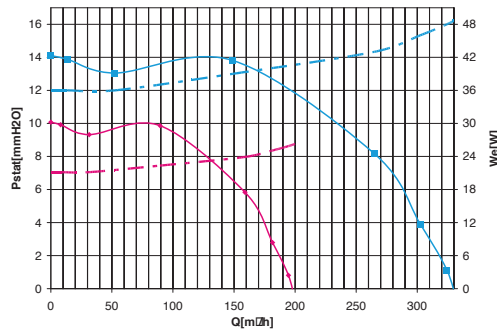

MULTIBOX

JELLEGÖRBÉK

JELLEGÖRBÉK Sebeesség

Seb. MAX

Speed MIN

JELLEGÖRBÉK

JELLEGÖRBÉK Sebeesség

Seb. MAX

Seb. MIN