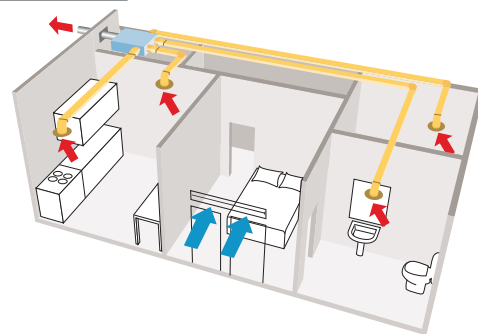

JELLEGÖRBÉK Adjustment

100 %

80 %

60 %

JELLEGÖRBÉK

JELLEGÖRBÉK Adjustment

100 %

80 %

60 %

TELEPÍTÉSI PÉLDA

Méretek

TIPO	A	B	C	D	ØE	ØF	Kg
MULTIBOX	345	437	523	174	125	80	6,2

KIEGÉSZÍTŐK

RLS 1WR

Fali szabályzó
RLS 1WR az EC verzióhoz

RLS AC

Fali szabályzó (min-max)
és On/Off kapcsoló az Multibox
(EC verzióhoz nem jó).