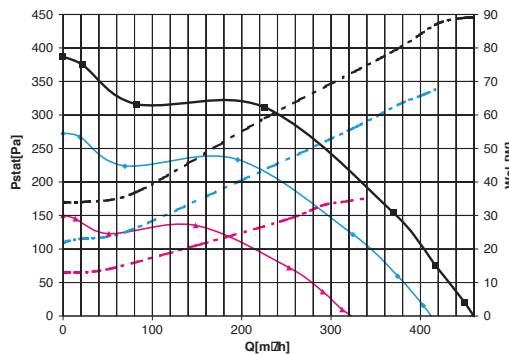

Seb. MAX

Speed MIN

JELLEGÖRBÉK

JELLEGÖRBÉK Sebeesség

Seb. MAX

Seb. MIN

MULTIBOX EC

JELLEGÖRBÉK

JELLEGÖRBÉK Adjustment

100 %

80 %

60 %

JELLEGÖRBÉK

JELLEGÖRBÉK Adjustment

100 %

80 %