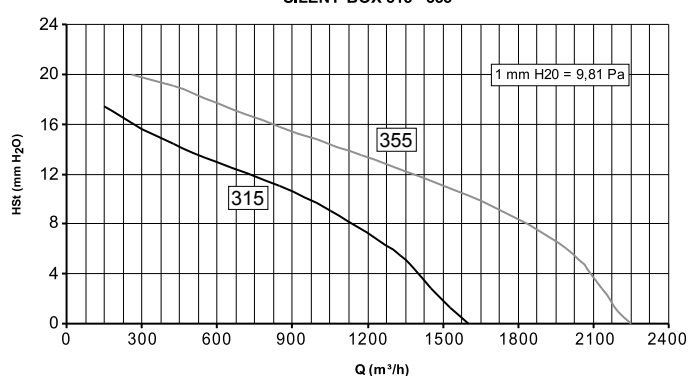

✓ **Rivestimento fono-assorbente da 50 mm**

✓ **Ispezionabili**

Pannello fono-assorbente 50 mm

Pannello smontabile per ispezione

Installazioni

Prestazioni

CODICE	MODELLO	TUBAZIONE	PORTATA MAX	PRESSIONE MAX	TENSIONE A 50 Hz	CORRENTE ASSORBITA	POTENZA	VELOCITA'	POLI	GRADO DI PROTEZIONE	CLASSE MOTORE	PRESSIONE SONORA (A 1.5 mt)
		Ø mm	m ³ /h	mm/H ₂ O	V	A	Kw	Giri/1'	N°	IP		dB(A)
1SL1250	SILENT-BOX 125	125	220	28	230	0.4	0.07	2544	2	44	F	27
1SL1600	SILENT-BOX 160	160	510	33	230	0.52	0.11	2730	2	44	F	32
1SL2000	SILENT-BOX 200	200	900	47	230	0.9	0.18	2580	2	44	F	36
1SL2500	SILENT-BOX 250	250	1200	60	230	1.4	0.3	2538	2	44	F	35
1SL3150	SILENT-BOX 315	315	1600	17	230	1.7	0.14	1360	4	20	F	41
1SL3550	SILENT-BOX 355	355	2250	20	230	2.2	0.24	900	6	20	F	40
1SL4000	SILENT-BOX 400	400	2700	24	230	3	0.24	900	6	20	F	42
1SL4500	SILENT-BOX 450	450	4250	36	230	5.6	0.55	920	6	20	F	41

Curve

SILENT-BOX 125 - 160

SILENT-BOX 200 - 250

SILENT-BOX 315 - 355

SILENT-BOX 400 - 450
