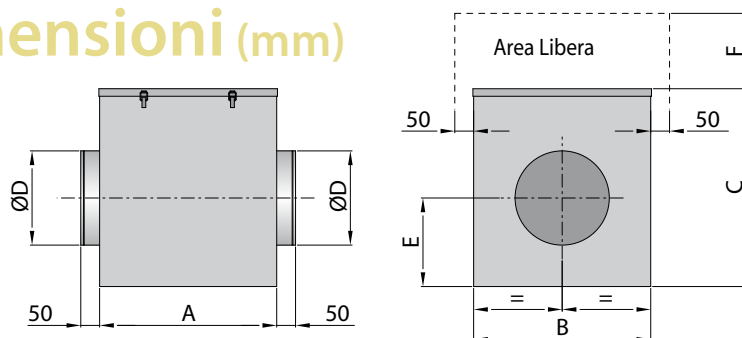

Dimensioni (mm)

TIPO	A	B	C	D	E	F	Kg
SILENT BOX 125	360	360	385	125	180	400	14
SILENT BOX 160	400	400	425	160	200	430	17
SILENT BOX 200	430	430	450	200	215	460	20
SILENT BOX 250	470	470	525	250	235	530	25
SILENT BOX 315	550	550	550	315	300	560	37
SILENT BOX 355	550	550	550	355	300	560	43
SILENT BOX 400	650	650	650	400	380	660	59
SILENT BOX 450	750	750	750	450	430	760	79

✓ **Rivestimento fono-assorbente da 50 mm**

✓ **Ispezionabili**

Pannello fono-assorbente 50 mm

Pannello smontabile per ispezione

Installazioni

Prestazioni

CODICE	MODELLO	TUBAZIONE	PORTATA MAX	PRESSIONE MAX	TENSIONE A 50 Hz	CORRENTE ASSORBITA	POTENZA	VELOCITA'	POLI	GRADO DI PROTEZIONE	CLASSE MOTORE	PRESSIONE SONORA (A 1.5 mt)
		Ø mm	m ³ /h	mm/H ₂ O	V	A	Kw	Giri/1'	N°	IP		dB(A)
1SL1250	SILENT-BOX 125	125	220	28	230	0.4	0.07	2544	2	44	F	27
1SL1600	SILENT-BOX 160	160	510	33	230	0.52	0.11	2730	2	44	F	32
1SL2000	SILENT-BOX 200	200	900	47	230	0.9	0.18	2580	2	44	F	36
1SL2500	SILENT-BOX 250	250	1200	60	230	1.4	0.3	2538	2	44	F	35
1SL3150	SILENT-BOX 315	315	1600	17	230	1.7	0.14	1360	4	20	F	41
1SL3550	SILENT-BOX 355	355	2250	20	230	2.2	0.24	900	6	20	F	40
1SL4000	SILENT-BOX 400	400	2700	24	230	3	0.24	900	6	20	F	42
1SL4500	SILENT-BOX 450	450	4250	36	230	5.6	0.55	920	6	20	F	41