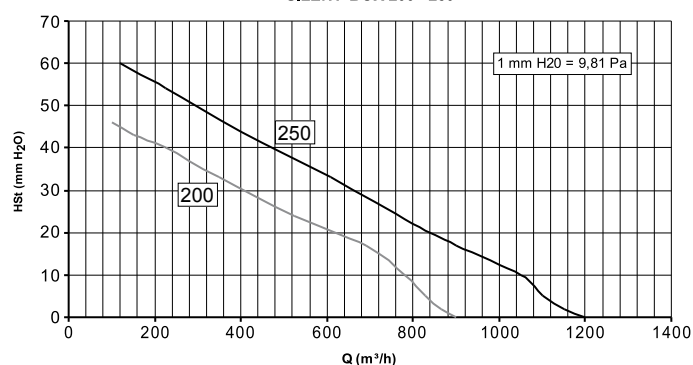

SILENT-BOX 200 - 250