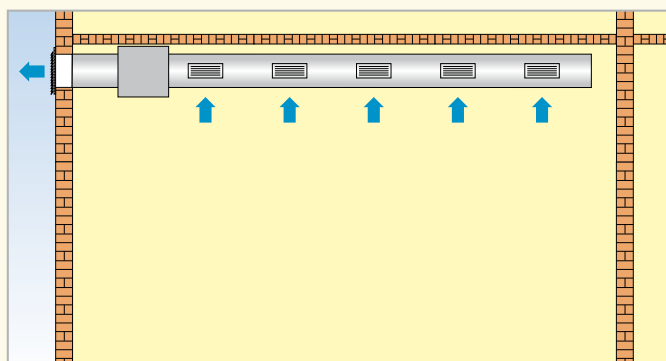

✓ **Rivestimento fono-assorbente da 50 mm**

✓ **Ispezionabili**

Pannello fono-assorbente 50 mm

Pannello smontabile per ispezione

Installazioni

Prestazioni

CODICE	MODELLO	TUBAZIONE	PORTATA MAX	PRESSIONE MAX	TENSIONE A 50 Hz	CORRENTE ASSORBITA	POTENZA	VELOCITA'	POLI	GRADO DI PROTEZIONE	CLASSE MOTORE	PRESSIONE SONORA (A 1.5 mt)
		Ø mm	m ³ /h	mm/H ₂ O	V	A	Kw	Giri/1'	N°	IP		dB(A)
1SL1250	SILENT-BOX 125	125	220	28	230	0.4	0.07	2544	2	44	F	27
1SL1600	SILENT-BOX 160	160	510	33	230	0.52	0.11	2730	2	44	F	32
1SL2000	SILENT-BOX 200	200	900	47	230	0.9	0.18	2580	2	44	F	36
1SL2500	SILENT-BOX 250	250	1200	60	230	1.4	0.3	2538	2	44	F	35
1SL3150	SILENT-BOX 315	315	1600	17	230	1.7	0.14	1360	4	20	F	41
1SL3550	SILENT-BOX 355	355	2250	20	230	2.2	0.24	900	6	20	F	40
1SL4000	SILENT-BOX 400	400	2700	24	230	3	0.24	900	6	20	F	42
1SL4500	SILENT-BOX 450	450	4250	36	230	5.6	0.55	920	6	20	F	41

Curve

SILENT-BOX 125 - 160

SILENT-BOX 200 - 250

SILENT-BOX 315 - 355

SILENT-BOX 400 - 450
