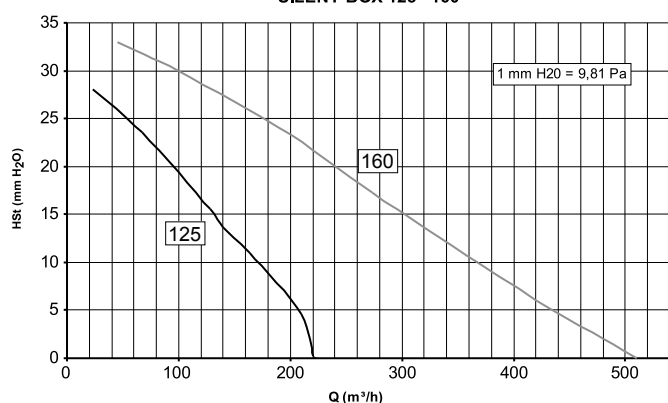

Prestazioni

CODICE	MODELLO	TUBAZIONE	PORTATA MAX	PRESSIONE MAX	TENSIONE A 50 Hz	CORRENTE ASSORBITA	POTENZA	VELOCITA'	POLI	GRADO DI PROTEZIONE	CLASSE MOTORE	PRESSIONE SONORA (A 1.5 mt)
		Ø mm	m³/h	mm/H₂O	V	A	Kw	Giri/1'	N°	IP		dB(A)
1SL1250	SILENT-BOX 125	125	220	28	230	0.4	0.07	2544	2	44	F	27
1SL1600	SILENT-BOX 160	160	510	33	230	0.52	0.11	2730	2	44	F	32
1SL2000	SILENT-BOX 200	200	900	47	230	0.9	0.18	2580	2	44	F	36
1SL2500	SILENT-BOX 250	250	1200	60	230	1.4	0.3	2538	2	44	F	35
1SL3150	SILENT-BOX 315	315	1600	17	230	1.7	0.14	1360	4	20	F	41
1SL3550	SILENT-BOX 355	355	2250	20	230	2.2	0.24	900	6	20	F	40
1SL4000	SILENT-BOX 400	400	2700	24	230	3	0.24	900	6	20	F	42
1SL4500	SILENT-BOX 450	450	4250	36	230	5.6	0.55	920	6	20	F	41

Curve

SILENT-BOX 125 - 160