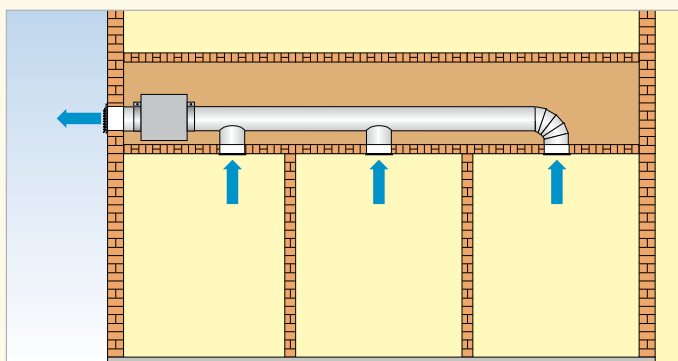

✓ **Rivestimento fono-assorbente da 50 mm**

✓ **Ispezionabili**

Pannello fono-assorbente 50 mm

Pannello smontabile per ispezione

Installazioni

Prestazioni

CODICE	MODELLO	TUBAZIONE	PORTATA MAX	PRESSIONE MAX	TENSIONE A 50 Hz	CORRENTE ASSORBITA	POTENZA	VELOCITA'	POLI	GRADO DI PROTEZIONE	CLASSE MOTORE	PRESSIONE SONORA (A 1.5 mt)
		Ø mm	m ³ /h	mm/H ₂ O	V	A	Kw	Giri/1'	N°	IP		dB(A)
1SL1250	SILENT-BOX 125	125	220	28	230	0.4	0.07	2544	2	44	F	27
1SL1600	SILENT-BOX 160	160	510	33	230	0.52	0.11	2730	2	44	F	32
1SL2000	SILENT-BOX 200	200	900	47	230	0.9	0.18	2580	2	44	F	36
1SL2500	SILENT-BOX 250	250	1200	60	230	1.4	0.3	2538	2	44	F	35
1SL3150	SILENT-BOX 315	315	1600	17	230	1.7	0.14	1360	4	20	F	41
1SL3550	SILENT-BOX 355	355	2250	20	230	2.2	0.24	900	6	20	F	40
1SL4000	SILENT-BOX 400	400	2700	24	230	3	0.24	900	6	20	F	42
1SL4500	SILENT-BOX 450	450	4250	36	230	5.6	0.55	920	6	20	F	41

Curve

SILENT-BOX 125 - 160

SILENT-BOX 200 - 250

SILENT-BOX 315 - 355

SILENT-BOX 400 - 450
