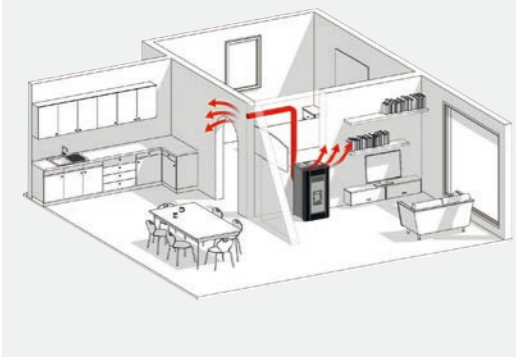

ES Mágicos reflejos

Es la estufa ideal para calentar amplios espacios porque está canalizada. Los dos motores de aire que funcionan de forma sincronizada permiten distribuir el calor de forma uniforme en diversas habitaciones o, a elección del cliente, acumular el 100% de la potencia en un único ambiente. El vidrio tipo espejo y el tirador plegable completan el diseño moderno de la estufa Cloe.

SLO Čarobni odsevi

Kaminska peč Cloe je idealna za ogrevanje velikih prostorov, ker kanalizira zrak; po zaslugi dveh motorjev za zrak, ki delujeta sinhrono, je toploto mogoče enakomerno porazdeliti po več sobah oziroma na željo uporabnika 100%-no moč v celoti združiti v enem samem prostoru. Zrcalno steklo in nevidna kljuka dopolnjujeta sodoben estetski videz kaminske peči Cloe.

CLOE 15 kW:

- max 15,4 kW – min 5,20 kW
- max 13 kW – min 4,60 kW
- Pmax 85% – Pmin 88,5%
- Pmax 0,012% – Pmin 0,039%
- max 3,2 kg/h – min 1,1 kg/h
- 22 kg
- 240 – 320 mc
- lato: 30 cm
  retro: 20 cm
  fronte: 100 cm
- 230V – 50 Hz
- 340 W
- L 48,2 x P 54,5 x H 115,7
- 119,5 kg
- ghisa
- EN14785
  BlmSchV
  15a B-VG
  LRV/VKF
- estraibile per recupero ceneri
- stufa canalizzata
  doppia ventilazione premium

OPTIONAL:

- telecomando
- pedana protezione

PREMIUM