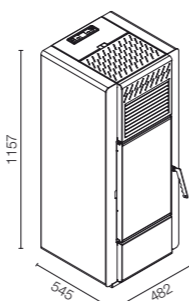

ES Mágicos reflejos

Es la estufa ideal para calentar amplios espacios porque está canalizada. Los dos motores de aire que funcionan de forma sincronizada permiten distribuir el calor de forma uniforme en diversas habitaciones o, a elección del cliente, acumular el 100% de la potencia en un único ambiente. El vidrio tipo espejo y el tirador plegable completan el diseño moderno de la estufa Cloe.

SLO Čarobni odsevi

Kaminska peč Cloe je idealna za ogrevanje velikih prostorov, ker kanalizira zrak; po zaslugi dveh motorjev za zrak, ki delujeta sinhrono, je toploto mogoče enakomerno porazdeliti po več sobah oziroma na željo uporabnika 100%-no moč v celoti združiti v enem samem prostoru. Zrcalno steklo in nevidna kljuka dopolnjujeta sodoben estetski videz kaminske peči Cloe.

CLOE 15 kW:

- max 15,4 kW – min 5,20 kW
- max 13 kW – min 4,60 kW
- Pmax 85% – Pmin 88,5%
- Pmax 0,012% – Pmin 0,039%
- max 3,2 kg/h – min 1,1 kg/h
- 22 kg
- 240 – 320 mc
- lato: 30 cm
  retro: 20 cm
  fronte: 100 cm
- 230V – 50 Hz
- 340 W
- L 48,2 x P 54,5 x H 115,7
- 119,5 kg
- ghisa
- EN14785
  BlmSchV
  15a B-VG
  LRV/VKF
- estraibile per recupero ceneri
- stufa canalizzata
  doppia ventilazione premium

OPTIONAL:

- telecomando
- pedana protezione

PREMIUM