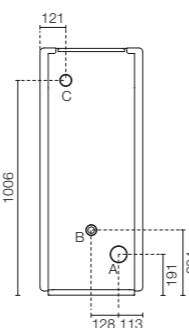

ES Mágicos reflejos

Es la estufa ideal para calentar amplios espacios porque está canalizada. Los dos motores de aire que funcionan de forma sincronizada permiten distribuir el calor de forma uniforme en diversas habitaciones o, a elección del cliente, acumular el 100% de la potencia en un único ambiente. El vidrio tipo espejo y el tirador plegable completan el diseño moderno de la estufa Cloe.

SLO Čarobni odsevi

Kaminska peč Cloe je idealna za ogrevanje velikih prostorov, ker kanalizira zrak; po zaslugi dveh motorjev za zrak, ki delujeta sinhrono, je toploto mogoče enakomerno porazdeliti po več sobah oziroma na željo uporabnika 100%-no moč v celoti združiti v enem samem prostoru. Zrcalno steklo in nevidna kljuka dopolnjujeta sodoben estetski videz kaminske peči Cloe.

CLOE 15 kW:

- max 15,4 kW – min 5,20 kW
- max 13 kW – min 4,60 kW
- Pmax 85% – Pmin 88,5%
- Pmax 0,012% – Pmin 0,039%
- max 3,2 kg/h – min 1,1 kg/h
- 22 kg
- 240 – 320 mc
- lato: 30 cm
  retro: 20 cm
  fronte: 100 cm
- 230V – 50 Hz
- 340 W
- L 48,2 x P 54,5 x H 115,7
- 119,5 kg
- ghisa
- EN14785
  BlmSchV
  15a B-VG
  LRV/VKF
- estraibile per recupero ceneri
- stufa canalizzata
  doppia ventilazione premium

OPTIONAL:

- telecomando
- pedana protezione

PREMIUM