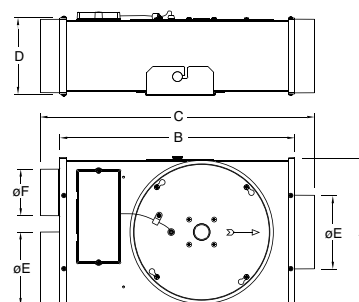

Fali szabályzó (min-max)
és On/Off kapcsoló az E-Box Micro
(EC verzióhoz nem jó).

MODELL	m ³ /h	l/s	W	A	dB(A)*
	max	max	max	max	max
E BOX MICRO 80/125	208	58	62	0,27	41
E BOX MICRO 80/125 EC	310	86	84	0,75	49

*Zajsint 3 méteres távolságban - 230V-50Hz.

E-BOX MICRO

E-BOX MICRO EC

TELEPÍTÉSI PÉLDA

Méretetek

TIPO	A	B	C	D	øE	øF	Kg
E BOX MICRO	241	384	448	135	125	80	5,8