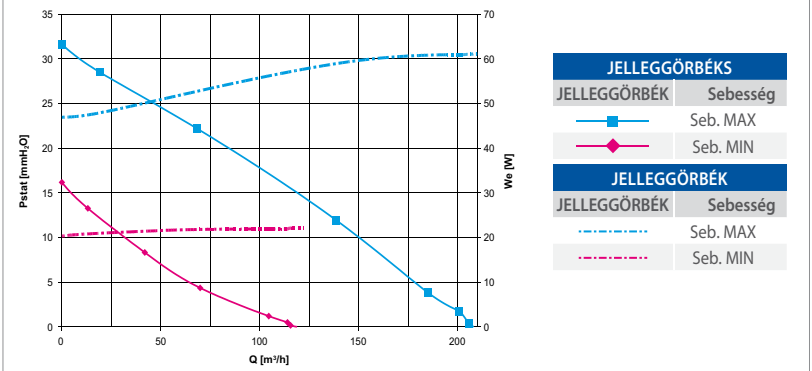

■ E-BOX micro EC

Nagy teljesítmény, csendes, energia takarékos brushless motor.

OPCIÓN

Kör kivezetés kérésre
(2 x ø80 mm)

KIEGÉSZÍTŐK

RLS 1WR

Fali szabályzó
RLS 1WR az EC verzióhoz

RLS AC

Fali szabályzó (min-max)
és On/Off kapcsoló az E-Box Micro
(EC verzióhoz nem jó).

MODELL	m ³ /h	l/s	W	A	dB(A)*
	max	max	max	max	max
E BOX MICRO 80/125	208	58	62	0,27	41
E BOX MICRO 80/125 EC	310	86	84	0,75	49

*Zajsint 3 méteres távolságban - 230V-50Hz.

E-BOX MICRO

E-BOX MICRO EC

TELEPÍTÉSI PÉLDA

Méretetek

TIPO	A	B	C	D	øE	øF	Kg
E BOX MICRO	241	384	448	135	125	80	5,8