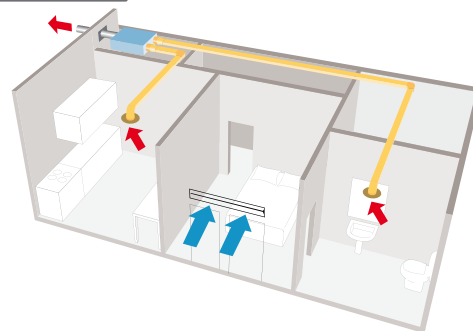

■ E-BOX micro EC

Nagy teljesítmény, csendes, energia takarékos brushless motor.

OPCIÓN

Kör kivezetés kérésre
(2 x ø80 mm)

KIEGÉSZÍTŐK

RLS 1WR

Fali szabályzó
RLS 1WR az EC verzióhoz

RLS AC

Fali szabályzó (min-max)
és On/Off kapcsoló az E-Box Micro
(EC verzióhoz nem jó).

MODELL	m ³ /h	l/s	W	A	dB(A)*
	max	max	max	max	max
E BOX MICRO 80/125	208	58	62	0,27	41
E BOX MICRO 80/125 EC	310	86	84	0,75	49

*Zajsint 3 méteres távolságban - 230V-50Hz.

E-BOX MICRO

E-BOX MICRO EC

TELEPÍTÉSI PÉLDA

Méretetek

TIPO	A	B	C	D	øE	øF	Kg
E BOX MICRO	241	384	448	135	125	80	5,8