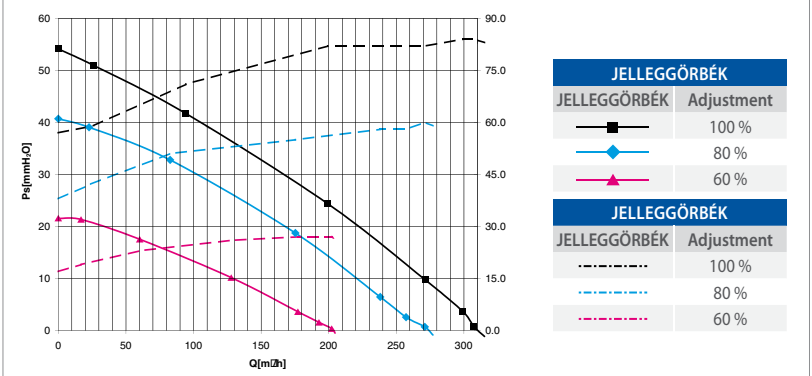

■ E-BOX micro EC

Nagy teljesítmény, csendes, energia takarékos brushless motor.

OPCIÓN

Kör kivezetés kérésre
(2 x ø80 mm)

KIEGÉSZÍTŐK

RLS 1WR

Fali szabályzó
RLS 1WR az EC verzióhoz

RLS AC

Fali szabályzó (min-max)
és On/Off kapcsoló az E-Box Micro
(EC verzióhoz nem jó).

MODELL	m ³ /h	l/s	W	A	dB(A)*
	max	max	max	max	max
E BOX MICRO 80/125	208	58	62	0,27	41
E BOX MICRO 80/125 EC	310	86	84	0,75	49

*Zajsint 3 méteres távolságban - 230V-50Hz.

E-BOX MICRO

E-BOX MICRO EC

TELEPÍTÉSI PÉLDA

Méretetek

TIPO	A	B	C	D	øE	øF	Kg
E BOX MICRO	241	384	448	135	125	80	5,8