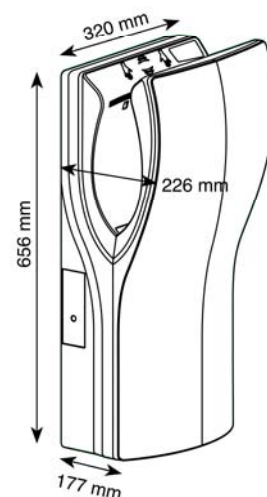

ECOJET

- Exclusive megjelenés
- ABS burkolat
- 4 irányú levegő szórás
- 2 IR szenzor
- Működési idő: 8 sec
- Kifújó levegő sebesség: 410 km/h/ 40°C
- Energia takarékos

TECHNICAL SPECIFICATIONS

Fordulatszám	30.000
Kifújó levegő sebesség (Km/h)	410
Kifújó levegő hőmérséklet	40°C
Teljesítmény (W)	420 - 1.100
Áramfelvétel (A)	3,2 - 5
Zajsztint (dBA) a 2 m	65 - 68
Feszültség (V)	220 - 240
Frekvencia (Hz)	50 - 60
Elektromos szigetelés	Classe II
Működési idő	8 - 10 sec.
Súly (Kg)	8,3
Védelem	IPX4

Szárítási idő csak 8 sec.!

HYGIENE Nagy sebességű kézzszárító

ECOFLOW

Steel AISI 304

- Kompakt egy darabból álló acél burkolat
- Automatikus működés
- Szárítási idő : 8-12 sec.
- Energia takarékos
- Kifújó levegő sebesség: 325 km/h/40°C

TECHNICAL SPECIFICATIONS

Légszállítás (m³/h)	187
Fordulatszám	19.000 - 30.000
Kifújó levegő sebesség (Km/h)	325
Kifújó levegő hőmérséklet	40° C
Teljesítmény (W)	420 - 1150
Áramfelvétel (A)	3,3 - 4,7
Zajsztint (dBA)	68-75 dB
Feszültség (V)	220-240 V
Frequency (Hz)	50-60
Elektromos szigetelés	Classe I
Működési idő	12 sec
Súly	4,7 Kg
Védelem	IP23