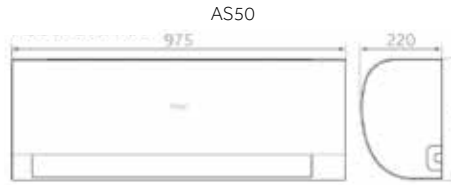

## Műszaki leírás

BELTÉRI EGYSÉG		Típus	AS25PBAHRA	AS35PBAHRA	AS50PAHRA	
KÜLTÉRI EGYSÉG		Típus	1U25YEGFRA	1U35YEGFRA	1U50MEGFRA	
<b>Teljesítményadatok</b>						
Hűtőteljesítmény (max-min) névleges		kW	(3.0 - 0.8) 2.6	(3.6 - 0.8) 3.2	(5.8 - 1.3) 5.0	
Fűtőteljesítmény (max-min) névleges		kW	(3.2 - 0.8) 2.8	(4.2 - 0.8) 3.4	(6.0 - 1.4) 5.2	
Elyelt hűtőteljesítmény (max-min) névleges		kW	(1.2 - 0.3) 0.80	(1.6 - 0.3) 0.99	(2.0 - 0.4) 1.55	
Elyelt fűtőteljesítmény (max-min) névleges		kW	(1.4 - 0.3) 0.75	(1.6 - 0.3) 0.92	(2.5 - 0.52) 1.40	
Energiaosztály	EER	w/w	3.23	3.23	3.23	
	COP	w/w	3.71	3.71	3.71	
HŰTÉS Pdesign	C° 35	kW	2.60	3.20	5.00	
FŰTÉS Pdesign	(C° -10)	kW	2.40	2.80	4.60	
Energiaosztály	SEER		(++) 6.1	(++) 6.1	(++) 6.1	
	SCOP		(+) 5.1	(+) 5.1	(+) 5.1	
Éves energiafogyasztás - HŰTÉS		kWh/a	149	184	287	
Éves energiafogyasztás - FŰTÉS		kWh/a	840	980	1610	
<b>Beltéri egység</b>						
Áramellátás		Ph/V/Hz	1/220-240/50	1/220-240/50	1/220-240/50	
Kezelt levegőmennyiség		H	m³/h	550	600	900
Párátlanítás			L/h	1.0	1.3	2.0
Hangteljesítmény - HŰTÉS			dB	54	56	57
Hangteljesítmény - FŰTÉS			dB	54	56	57
Hangnyomás - HŰTÉS			(dB(A)	37/32/28/18	37/33/29/19	44/40/35/28
Hangnyomás - FŰTÉS			(dB(A)	37/32/28/18	37/33/29/19	44/40/35/28
Méretek		Szél. x mély. x mag.	Mm	805x200x290	805x200x290	975x220x320
Tömeg		nettó	Kg	8	8	11.6
<b>Kültéri egység</b>						
Áramellátás		Ph/V/Hz	1/220-240/50	1/220-240/50	1/220-240/50	
Hangteljesítmény			dB	54	56	57
Hangnyomás			(dB(A)	54	56	57
Felvett áram		Max	A	6.2	7.1	11.3
Méretek		Szél. x mély. x mag.	Mm	700x245x544	700x245x544	800x275x553
Tömeg		nettó	Kg	22.8	23.5	32.7
Kompresszor típusa				Inverter rotary		
Kompresszor márkája				Highly		
<b>Telepítési adatok</b>						
Hűtőközeg			R32	R32	R32	
Folyadék oldal		Ø	Mm	6.35	6.35	6.35
Gáz oldal		Ø	Mm	9.52	9.52	12.7
Általános csőhossz			M	5	5	5
Max. csőhossz			M	20	20	25
Max. kültéri-beltéri emelkedés			M	10	10	15
Hűtőközeg töltés a gyárban			Kg	0.52	0.53	0.90
CO2-egyenérték			tCO2EQ	0.35	0.36	0.61
További gáztöltet			g/m	20	20	25
Működési határértékek - HŰTÉS		min-max	C°	(21-35°C (in) / -10-43°C (out)		
Működési határértékek - FŰTÉS		min-max	C°	(10-27°C (in) / -15-24°C (out)		