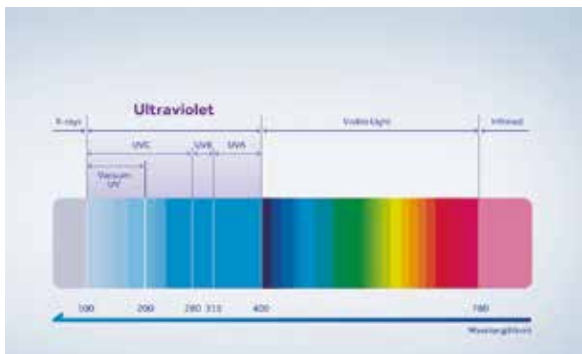

Hatékony fertőtlenítés

A Haier UVC sterilizálás a 265-275 nm közötti hullámhosszt használja, amely erősebben pusztítja el a levegőben lévő láthatatlan szennyeződések.