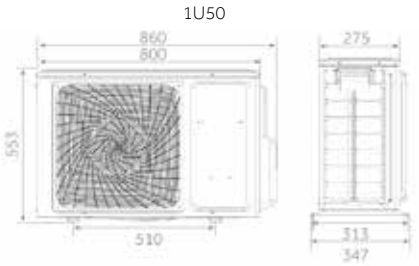

Műszaki leírás

BELTÉRI EGYSÉG		Típus	AS25PBAHRA	AS35PBAHRA	AS50PAHRA	
KÜLTÉRI EGYSÉG		Típus	1U25YEGFRA	1U35YEGFRA	1U50MEGFRA	
Teljesítményadatok						
Hűtőteljesítmény (max-min) névleges		kW	(3.0 - 0.8) 2.6	(3.6 - 0.8) 3.2	(5.8 - 1.3) 5.0	
Fűtőteljesítmény (max-min) névleges		kW	(3.2 - 0.8) 2.8	(4.2 - 0.8) 3.4	(6.0 - 1.4) 5.2	
Elyelt hűtőteljesítmény (max-min) névleges		kW	(1.2 - 0.3) 0.80	(1.6 - 0.3) 0.99	(2.0 - 0.4) 1.55	
Elyelt fűtőteljesítmény (max-min) névleges		kW	(1.4 - 0.3) 0.75	(1.6 - 0.3) 0.92	(2.5 - 0.52) 1.40	
Energiaosztály	EER	w/w	3.23	3.23	3.23	
	COP	w/w	3.71	3.71	3.71	
HŰTÉS Pdesign	C° 35	kW	2.60	3.20	5.00	
FŰTÉS Pdesign	(C° -10)	kW	2.40	2.80	4.60	
Energiaosztály	SEER		(++) 6.1	(++) 6.1	(++) 6.1	
	SCOP		(+) 5.1	(+) 5.1	(+) 5.1	
Éves energiafogyasztás - HŰTÉS		kWh/a	149	184	287	
Éves energiafogyasztás - FŰTÉS		kWh/a	840	980	1610	
Beltéri egység						
Áramellátás		Ph/V/Hz	1/220-240/50	1/220-240/50	1/220-240/50	
Kezelt levegőmennyiség		H	m³/h	550	600	900
Párátlanítás			L/h	1.0	1.3	2.0
Hangteljesítmény - HŰTÉS			dB	54	56	57
Hangteljesítmény - FŰTÉS			dB	54	56	57
Hangnyomás - HŰTÉS			(dB(A)	37/32/28/18	37/33/29/19	44/40/35/28
Hangnyomás - FŰTÉS			(dB(A)	37/32/28/18	37/33/29/19	44/40/35/28
Méretek		Szél. x mély. x mag.	Mm	805x200x290	805x200x290	975x220x320
Tömeg		nettó	Kg	8	8	11.6
Kültéri egység						
Áramellátás		Ph/V/Hz	1/220-240/50	1/220-240/50	1/220-240/50	
Hangteljesítmény			dB	54	56	57
Hangnyomás			(dB(A)	54	56	57
Felvett áram		Max	A	6.2	7.1	11.3
Méretek		Szél. x mély. x mag.	Mm	700x245x544	700x245x544	800x275x553
Tömeg		nettó	Kg	22.8	23.5	32.7
Kompresszor típusa				Inverter rotary		
Kompresszor márkája				Highly		
Telepítési adatok						
Hűtőközeg			R32	R32	R32	
Folyadék oldal		Ø	Mm	6.35	6.35	6.35
Gáz oldal		Ø	Mm	9.52	9.52	12.7
Általános csőhossz			M	5	5	5
Max. csőhossz			M	20	20	25
Max. kültéri-beltéri emelkedés			M	10	10	15
Hűtőközeg töltés a gyárban			Kg	0.52	0.53	0.90
CO2-egyenérték			tCO2EQ	0.35	0.36	0.61
További gáztöltet			g/m	20	20	25
Működési határértékek - HŰTÉS		min-max	C°	(21-35°C (in) / -10-43°C (out)		
Működési határértékek - FŰTÉS		min-max	C°	(10-27°C (in) / -15-24°C (out)