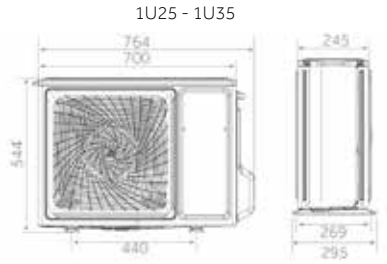

Műszaki leírás

BELTÉRI EGYSÉG		Típus	AS25PBAHRA	AS35PBAHRA	AS50PAHRA	
KÜLTÉRI EGYSÉG		Típus	1U25YEGFRA	1U35YEGFRA	1U50MEGFRA	
Teljesítményadatok						
Hűtőteljesítmény (max-min) névleges		kW	(3.0 - 0.8) 2.6	(3.6 - 0.8) 3.2	(5.8 - 1.3) 5.0	
Fűtőteljesítmény (max-min) névleges		kW	(3.2 - 0.8) 2.8	(4.2 - 0.8) 3.4	(6.0 - 1.4) 5.2	
Elyelt hűtőteljesítmény (max-min) névleges		kW	(1.2 - 0.3) 0.80	(1.6 - 0.3) 0.99	(2.0 - 0.4) 1.55	
Elyelt fűtőteljesítmény (max-min) névleges		kW	(1.4 - 0.3) 0.75	(1.6 - 0.3) 0.92	(2.5 - 0.52) 1.40	
Energiaosztály	EER	w/w	3.23	3.23	3.23	
	COP	w/w	3.71	3.71	3.71	
HŰTÉS Pdesign	C° 35	kW	2.60	3.20	5.00	
FŰTÉS Pdesign	(C° -10)	kW	2.40	2.80	4.60	
Energiaosztály	SEER		(++) 6.1	(++) 6.1	(++) 6.1	
	SCOP		(+) 5.1	(+) 5.1	(+) 5.1	
Éves energiafogyasztás - HŰTÉS		kWh/a	149	184	287	
Éves energiafogyasztás - FŰTÉS		kWh/a	840	980	1610	
Beltéri egység						
Áramellátás		Ph/V/Hz	1/220-240/50	1/220-240/50	1/220-240/50	
Kezelt levegőmennyiség		H	m³/h	550	600	900
Párátlanítás			L/h	1.0	1.3	2.0
Hangteljesítmény - HŰTÉS			dB	54	56	57
Hangteljesítmény - FŰTÉS			dB	54	56	57
Hangnyomás - HŰTÉS			(dB(A)	37/32/28/18	37/33/29/19	44/40/35/28
Hangnyomás - FŰTÉS			(dB(A)	37/32/28/18	37/33/29/19	44/40/35/28
Méretek		Szél. x mély. x mag.	Mm	805x200x290	805x200x290	975x220x320
Tömeg		nettó	Kg	8	8	11.6
Kültéri egység						
Áramellátás		Ph/V/Hz	1/220-240/50	1/220-240/50	1/220-240/50	
Hangteljesítmény			dB	54	56	57
Hangnyomás			(dB(A)	54	56	57
Felvett áram		Max	A	6.2	7.1	11.3
Méretek		Szél. x mély. x mag.	Mm	700x245x544	700x245x544	800x275x553
Tömeg		nettó	Kg	22.8	23.5	32.7
Kompresszor típusa				Inverter rotary		
Kompresszor márkája				Highly		
Telepítési adatok						
Hűtőközeg			R32	R32	R32	
Folyadék oldal		Ø	Mm	6.35	6.35	6.35
Gáz oldal		Ø	Mm	9.52	9.52	12.7
Általános csőhossz			M	5	5	5
Max. csőhossz			M	20	20	25
Max. kültéri-beltéri emelkedés			M	10	10	15
Hűtőközeg töltés a gyárban			Kg	0.52	0.53	0.90
CO2-egyenérték			tCO2EQ	0.35	0.36	0.61
További gáztöltet			g/m	20	20	25
Működési határértékek - HŰTÉS		min-max	C°	(21-35°C (in) / -10-43°C (out)		
Működési határértékek - FŰTÉS		min-max	C°	(10-27°C (in) / -15-24°C (out)