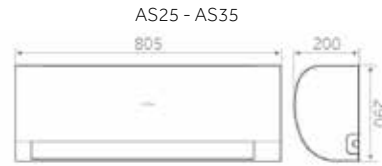

## Műszaki leírás

BELTÉRI EGYSÉG		Típus	AS25PBAHRA	AS35PBAHRA	AS50PAHRA	
KÜLTÉRI EGYSÉG		Típus	1U25YEGFRA	1U35YEGFRA	1U50MEGFRA	
<b>Teljesítményadatok</b>						
Hűtőteljesítmény (max-min) névleges		kW	(3.0 - 0.8) 2.6	(3.6 - 0.8) 3.2	(5.8 - 1.3) 5.0	
Fűtőteljesítmény (max-min) névleges		kW	(3.2 - 0.8) 2.8	(4.2 - 0.8) 3.4	(6.0 - 1.4) 5.2	
Elyelt hűtőteljesítmény (max-min) névleges		kW	(1.2 - 0.3) 0.80	(1.6 - 0.3) 0.99	(2.0 - 0.4) 1.55	
Elyelt fűtőteljesítmény (max-min) névleges		kW	(1.4 - 0.3) 0.75	(1.6 - 0.3) 0.92	(2.5 - 0.52) 1.40	
Energiaosztály	EER	w/w	3.23	3.23	3.23	
	COP	w/w	3.71	3.71	3.71	
HŰTÉS Pdesign	C° 35	kW	2.60	3.20	5.00	
FŰTÉS Pdesign	(C° -10)	kW	2.40	2.80	4.60	
Energiaosztály	SEER		(++) 6.1	(++) 6.1	(++) 6.1	
	SCOP		(+) 5.1	(+) 5.1	(+) 5.1	
Éves energiafogyasztás - HŰTÉS		kWh/a	149	184	287	
Éves energiafogyasztás - FŰTÉS		kWh/a	840	980	1610	
<b>Beltéri egység</b>						
Áramellátás		Ph/V/Hz	1/220-240/50	1/220-240/50	1/220-240/50	
Kezelt levegőmennyiség		H	m³/h	550	600	900
Párátlanítás			L/h	1.0	1.3	2.0
Hangteljesítmény - HŰTÉS			dB	54	56	57
Hangteljesítmény - FŰTÉS			dB	54	56	57
Hangnyomás - HŰTÉS			(dB(A)	37/32/28/18	37/33/29/19	44/40/35/28
Hangnyomás - FŰTÉS			(dB(A)	37/32/28/18	37/33/29/19	44/40/35/28
Méretek		Szél. x mély. x mag.	Mm	805x200x290	805x200x290	975x220x320
Tömeg		nettó	Kg	8	8	11.6
<b>Kültéri egység</b>						
Áramellátás		Ph/V/Hz	1/220-240/50	1/220-240/50	1/220-240/50	
Hangteljesítmény			dB	54	56	57
Hangnyomás			(dB(A)	54	56	57
Felvett áram		Max	A	6.2	7.1	11.3
Méretek		Szél. x mély. x mag.	Mm	700x245x544	700x245x544	800x275x553
Tömeg		nettó	Kg	22.8	23.5	32.7
Kompresszor típusa				Inverter rotary		
Kompresszor márkája				Highly		
<b>Telepítési adatok</b>						
Hűtőközeg			R32	R32	R32	
Folyadék oldal		Ø	Mm	6.35	6.35	6.35
Gáz oldal		Ø	Mm	9.52	9.52	12.7
Általános csőhossz			M	5	5	5
Max. csőhossz			M	20	20	25
Max. kültéri-beltéri emelkedés			M	10	10	15
Hűtőközeg töltés a gyárban			Kg	0.52	0.53	0.90
CO2-egyenérték			tCO2EQ	0.35	0.36	0.61
További gáztöltet			g/m	20	20	25
Működési határértékek - HŰTÉS		min-max	C°	(21-35°C (in) / -10-43°C (out)		
Működési határértékek - FŰTÉS		min-max	C°	(10-27°C (in) / -15-24°C (out)		