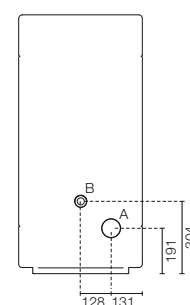

OPTIONAL:

- telecomando
- pedana protezione