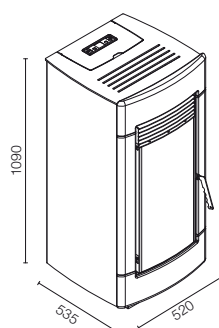

OPTIONAL:

- telecomando
- pedana protezione