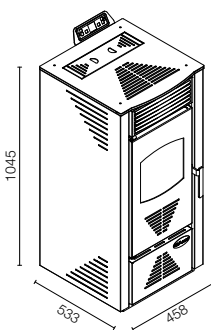

Paola est un poêle simple au design essentiel. Il permet de chauffer des espaces jusqu'à 280m³, programmable avec une faible consommation d'énergie et une grande fiabilité qui lui permettent de devenir un produit adapté à toutes les familles modernes.

DE Einfach und für jedermann erschwinglich, seit eh und je

"Paola" ist ein Ofen in einfachem, essenziellem Design, der Umgebungen von bis zu 280 m³ beheizen kann und dabei wenig Energieverbrauch und hohe Zuverlässigkeit aufweist. Somit ist er ein Produkt, das sich an die Familie von heute anpasst.

ES Sencilla y al alcance de todos, desde siempre

Paola es una estufa sencilla con un diseño esencial, puede calentar ambientes de hasta 280 m³, la posibilidad de programarla con bajos consumos y elevada fiabilidad le permiten convertirse en un producto adecuado para todas las familias modernas.

SLO Enostavna in od vedno vsem dosegljiva

Paola je enostavna kaminska peč z osnovnim dizajnom; ogreva lahko prostore do 280 m³, načrtovana je za nizko porabo in visoko zanesljivost, kar jo uvršča med proizvode, primerne za vsako sodobno družino.

PAOLA 13 kW:

- max 12,9 kW – min 4 kW
- max 11 kW – min 3,5 kW
- Pmax 85% – Pmin 87,5%
- Pmax 0,013% – Pmin 0,049%
- max 2,68 kg/h – min 0,83 kg/h
- 15 kg
- 200 – 300 mc
- lato: 30 cm
  retro: 20 cm
  fronte: 100 cm
- 230V – 50 Hz
- 320 W
- L 45,8 x P 53,3 x H 104,5
- 98,7 kg
- ghisà
- EN14785
  BlmSchV
  15a B-VG
  LRV/VKF
- estraibile per recupero ceneri

OPTIONAL:

- telecomando
- pedana protezione