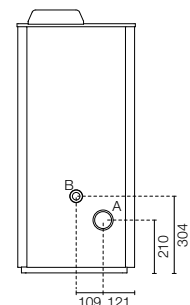

Paola est un poêle simple au design essentiel. Il permet de chauffer des espaces jusqu'à 280m³, programmable avec une faible consommation d'énergie et une grande fiabilité qui lui permettent de devenir un produit adapté à toutes les familles modernes.

DE Einfach und für jedermann erschwinglich, seit eh und je

"Paola" ist ein Ofen in einfachem, essenziellem Design, der Umgebungen von bis zu 280 m³ beheizen kann und dabei wenig Energieverbrauch und hohe Zuverlässigkeit aufweist. Somit ist er ein Produkt, das sich an die Familie von heute anpasst.

ES Sencilla y al alcance de todos, desde siempre

Paola es una estufa sencilla con un diseño esencial, puede calentar ambientes de hasta 280 m³, la posibilidad de programarla con bajos consumos y elevada fiabilidad le permiten convertirse en un producto adecuado para todas las familias modernas.

SLO Enostavna in od vedno vsem dosegljiva

Paola je enostavna kaminska peč z osnovnim dizajnom; ogreva lahko prostore do 280 m³, načrtovana je za nizko porabo in visoko zanesljivost, kar jo uvršča med proizvode, primerne za vsako sodobno družino.

PAOLA 13 kW:

- max 12,9 kW – min 4 kW
- max 11 kW – min 3,5 kW
- Pmax 85% – Pmin 87,5%
- Pmax 0,013% – Pmin 0,049%
- max 2,68 kg/h – min 0,83 kg/h
- 15 kg
- 200 – 300 mc
- lato: 30 cm
  retro: 20 cm
  fronte: 100 cm
- 230V – 50 Hz
- 320 W
- L 45,8 x P 53,3 x H 104,5
- 98,7 kg
- ghisà
- EN14785
  BlmSchV
  15a B-VG
  LRV/VKF
- estraibile per recupero ceneri

OPTIONAL:

- telecomando
- pedana protezione