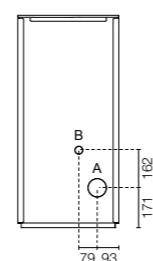

DE Modern und praktisch

Dieser Pelletkaminofen mit einer Leistung von 9 kW zeichnet sich durch seinen sehr modernen und originellen Stil aus; er verfügt über eine Metallverkleidung, die sich – von unten nach oben aus gesehen – krümmt und fast die Form einer Welle annimmt, einer Hitzewelle selbstverständlich, die in den Farben rot oder Elfenbein erhältlich ist. Ein Hauch von Stil zu Hause zu einem wirklich günstigen Preis.

ES Moderna y práctica

Esta estufa de pellet de 9 kW se caracteriza por un estilo muy moderno y original. El revestimiento en metal se dobla de abajo hacia arriba ascendiendo como si se tratara de una ola, una ola de calor por supuesto. Se encuentra disponible en color rojo o marfil.

SLO Sodobna in praktična

Ta kaminska peč na pelete z močjo 9 kW se odlikuje po zelo sodobnem in izvirnem slogu, saj ima kovinsko oblogo, ki v smeri od spodaj navzgor vzvalovi kot val - val toplote, seveda. Na voljo je v rdeči ali slonokoščeni barvi. Vašemu domu daje pridih prefinjenosti po zares ugodni ceni.

RITA 9 kW:

- max 8,8 kW – min 2,8 kW
- max 8 kW – min 2,5 kW
- Pmax 85,5% – Pmin 90%
- Pmax 0,016% – Pmin 0,013%
- max 1,8 kg/h – min 0,6 kg/h
- 13,5 kg
- 140 – 200 mc
- lato: 25 cm
  retro: 10 cm
  fronte: 100 cm
- 230V – 50 Hz
- 320 W
- L 43,4 x P 50,6 x H 91,2
- 66,1 kg
- acciaio
- EN14785
  BlmSchV
  15a B-VG
  LRV/VKF
- estraibile per recupero ceneri

OPTIONAL:

- telecomando
- pedana protezione