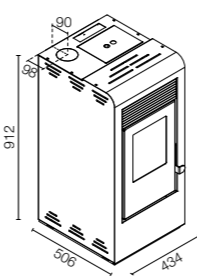

DE Modern und praktisch

Dieser Pelletkaminofen mit einer Leistung von 9 kW zeichnet sich durch seinen sehr modernen und originellen Stil aus; er verfügt über eine Metallverkleidung, die sich – von unten nach oben aus gesehen – krümmt und fast die Form einer Welle annimmt, einer Hitzewelle selbstverständlich, die in den Farben rot oder Elfenbein erhältlich ist. Ein Hauch von Stil zu Hause zu einem wirklich günstigen Preis.

ES Moderna y práctica

Esta estufa de pellet de 9 kW se caracteriza por un estilo muy moderno y original. El revestimiento en metal se dobla de abajo hacia arriba ascendiendo como si se tratara de una ola, una ola de calor por supuesto. Se encuentra disponible en color rojo o marfil.

SLO Sodobna in praktična

Ta kaminska peč na pelete z močjo 9 kW se odlikuje po zelo sodobnem in izvirnem slogu, saj ima kovinsko oblogo, ki v smeri od spodaj navzgor vzvalovi kot val - val toplote, seveda. Na voljo je v rdeči ali slonokoščeni barvi. Vašemu domu daje pridih prefinjenosti po zares ugodni ceni.

RITA 9 kW:

- max 8,8 kW – min 2,8 kW
- max 8 kW – min 2,5 kW
- Pmax 85,5% – Pmin 90%
- Pmax 0,016% – Pmin 0,013%
- max 1,8 kg/h – min 0,6 kg/h
- 13,5 kg
- 140 – 200 mc
- lato: 25 cm
  retro: 10 cm
  fronte: 100 cm
- 230V – 50 Hz
- 320 W
- L 43,4 x P 50,6 x H 91,2
- 66,1 kg
- acciaio
- EN14785
  BlmSchV
  15a B-VG
  LRV/VKF
- estraibile per recupero ceneri

OPTIONAL:

- telecomando
- pedana protezione