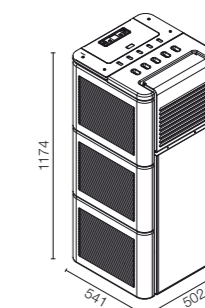

OPTIONAL:

- telecomando
- pedana protezione

A = Ø 80 mm Scarico fumi
Flue / Cheminée / Rauchabzug
Evacuación de humos / Odvod dimnih plinov