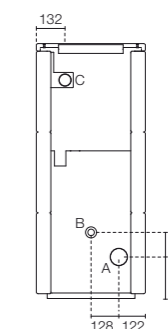

OPTIONAL:

- telecomando
- pedana protezione

A = Ø 80 mm Scarico fumi
Flue / Cheminée / Rauchabzug
Evacuación de humos / Odvod dimnih plinov