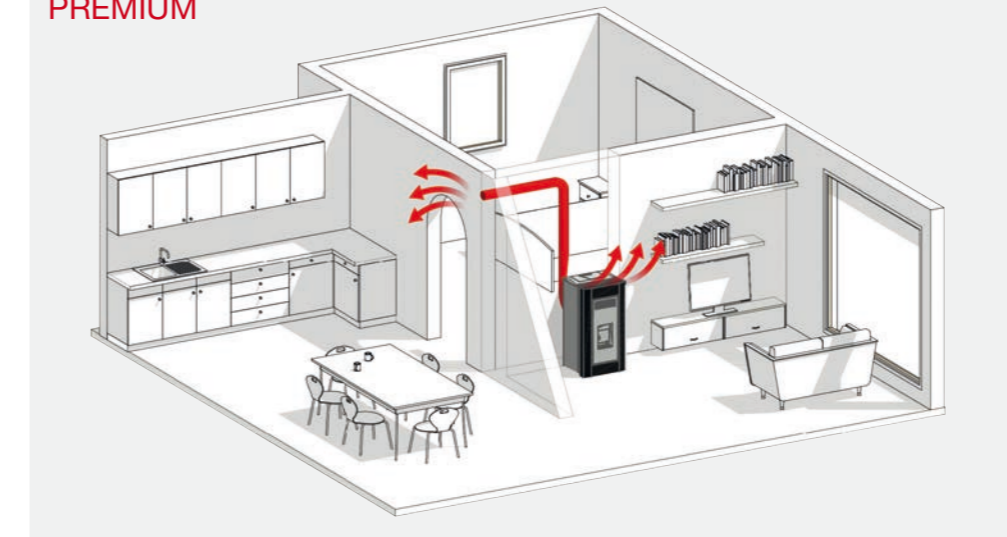

PREMIUM

COLORI MAIOLICA

ZOE 15 kW:

- max 15,4 kW – min 5,20 kW
- max 13 kW – min 4,60 kW
- Pmax 85% – Pmin 88,5%
- Pmax 0,012% – Pmin 0,039%
- max 3,2 kg/h – min 1,1 kg/h
- 22 kg
- 240 – 320 mc
- lato: 30 cm
  retro: 20 cm
  fronte: 100 cm
- 230V – 50 Hz
- 340 W
- L 50,2 x P 54,1 x H 117,4
- 143 kg
- ghisa
- EN14785
  BlmSchV
  15a B-VG
  LRV/VKF
- estraibile per recupero ceneri
- stufa canalizzata
  doppia ventilazione premium

OPTIONAL:

- telecomando
- pedana protezione

A = Ø 80 mm Scarico fumi
Flue / Cheminée / Rauchabzug
Evacuación de humos / Odvod dimnih plinov